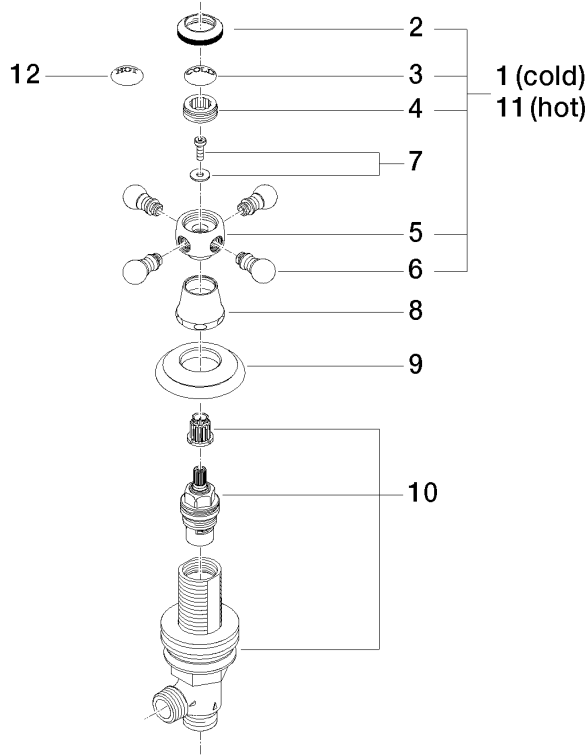

20 000 360

- hole diameter 32 mm
- rosette Ø 55 mm
- supplied with porcelain inserts for both HOT and COLD
- WRAS 1810004

20 000 360

mm [inches]

**Flow rate chart**

**Certificates**

WRAS\_1810004.

20 000 360

Spare parts list

No.	Item Number	Name	Quantity used	Delivery time
1	04 20 36 002 06-00	handle ( cold )	1	10
2	09 20 36 005-00	handle	1	10
3	09 26 01 010 90	accessories	1	2
4	09 20 83 006 90	handle	1	2
5	09 20 36 002-00	handle	1	10
6	09 20 36 004-00	handle	4	10
7	04 30 30 029 00 90	fixing set	1	2
8	09 21 02 046-00	cover	1	10
9	09 27 35 001-00	rosette	1	10
10	90 17 11 040 31 90	side panel	1	2
11	04 20 36 002 07-00	handle ( hot )	1	10
12	09 26 01 011 90	accessories	1	2